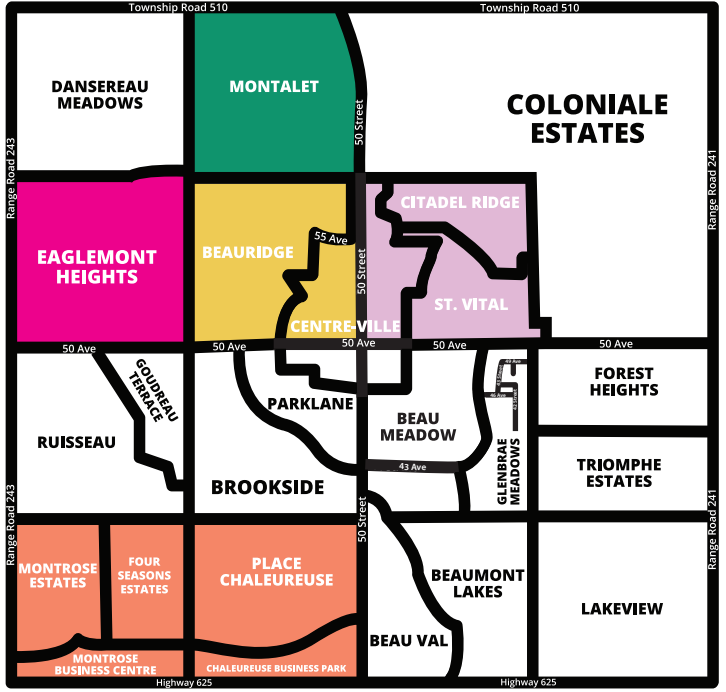

## APRIL 2021

SUN	MON	TUES	WED	THUR	FRI	SAT
				1	2	3
4	5	6	7	8	9	10
11	12	13	14	15	16	17
18	19	20	21	22	23	24
25	26	27	28	29	30	

## MAY 2021

SUN	MON	TUES	WED	THUR	FRI	SAT
WEEKLY ORGANICS COLLECTION START HERE						1
2	3	4	5	6	7	8
9	10	11	12	13	14	15
16	17	18	19	20	21	22
23	24	25	26	27	28	29
30	31					

## JUNE 2021

SUN	MON	TUES	WED	THUR	FRI	SAT
		1	2	3	4	5
6	7	8	9	10	11	12
13	14	15	16	17	18	19
20	21	22	23	24	25	26
27	28	29	30			

## UPDATED MAP: NEW PICK-UP SCHEDULE STARTING SEPTEMBER 7, 2020.