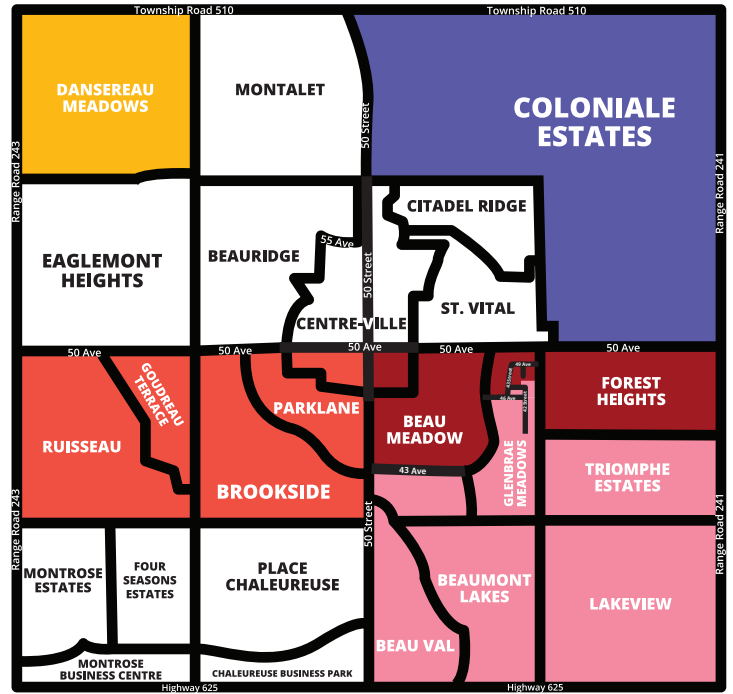

## APRIL 2021

SUN	MON	TUES	WED	THUR	FRI	SAT
				1	2	3
4	5	6	7	8	9	10
11	12	13	14	15	16	17
18	19	20	21	22	23	24
25	26	27	28	29	30	

## MAY 2021

SUN	MON	TUES	WED	THUR	FRI	SAT
WEEKLY ORGANICS COLLECTION START HERE						1
2	3	4	5	6	7	8
9	10	11	12	13	14	15
16	17	18	19	20	21	22
23	24	25	26	27	28	29
30	31					

## JUNE 2021

SUN	MON	TUES	WED	THUR	FRI	SAT
		1	2	3	4	5
6	7	8	9	10	11	12
13	14	15	16	17	18	19
20	21	22	23	24	25	26
27	28	29	30			

## UPDATED MAP: NEW PICK-UP SCHEDULE STARTING SEPTEMBER 7, 2020.